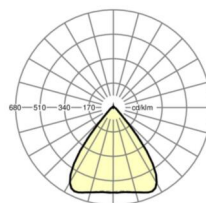

параметры

номер заказа	19430026290
код EAN	4020863416844
номер таможенного тарифа	94051190
Знак прохождения контроля	IP 20, класс защиты I, ENEC10 VDE, F, HACCP DIN10500/Food/IFS-пригодность для применения/BRC, Indoor, CE
Степень ударпрочности IK	IK03 (-20°C bis 30°C)
Температура окружения	ta -20°C в 30°C
Особые свойства	Готовность к IoT «Ready for IoT»
Гарантийный срок	5 лет
Государственные программы поддержки	BEG - государственные субсидии для энергосберегающих зданий (действительна только для Германии)

электротехника

Балласт	Электронный драйвер DALI2 (1 штука)
Мощность системы	115W
сетевое напряжение	230V/50Hz
автоматический предохранитель (пусковой ток)	17 штук/B10, 22 штук/B16, 28 штук/C10, 36 штук/C16
класс энергосбережения/Источник света	D

Оптика

Оснастка	LED, цветопередача/оттенок света CRI ≥ 80 / 3000K
Допуск для координаты цветности (MacAdam)	3SDCM
Фотобиологическая безопасность (светильник)	RG1
Номинальный световой поток	18613lm
Срок службы LED	50000h L80/B10 (Tq 30°C)
светоотдача светильников	162lm/W
Угол излучения	80° (C0) / 80° (C90)
UGR поп./вдоль	20.6 / 20.9

DEEP-LINK

<https://www.regiolum.de/ru/article/19430026290>

Ссылка	LED 19000lm 830
ηLB	100 %
Φ ↓/↑	98 % / 2 %
UGR поп./вдоль	20.6 / 20.9