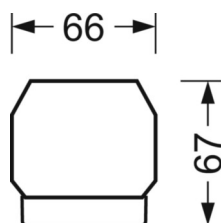

DEEP-LINK

<https://www.regiolum.de/ru/article/19430026290>

Ссылка	LED 19000lm 830
ηLB	100 %
Φ ↓/↑	98 % / 2 %
UGR поп./вдоль	20.6 / 20.9

Механика

цвет корпуса белый стандартный для электротехники RAL 9016

размеры (LxWxH/DxH) 2299mm x 55mm x 37mm

вес (нетто) 2.5kg

Вид монтажа сборка трековых систем, световая структура

размеры

L	2299 mm	Длина
В	55 mm	Ширина
н	37 mm	Высота