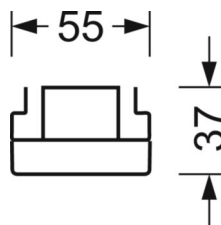

Оптика

Оснастка	LED, цветопередача/оттенок света CRI ≥ 80 / 3000K
Допуск для координаты цветности (MacAdam)	3SDCM
Фотобиологическая безопасность (светильник)	RG1
Номинальный световой поток	18613lm
Срок службы LED	50000h L80/B10 (Tq 30°C)
светоотдача светильников	162lm/W
Угол излучения	80° (C0) / 80° (C90)
UGR поп./вдоль	20.6 / 20.9

DEEP-LINK

<https://www.regiolum.de/ru/article/19430026290>

Ссылка	LED 19000lm 830
ηLB	100 %
Φ ↓/↑	98 % / 2 %
UGR поп./вдоль	20.6 / 20.9

Механика

цвет корпуса белый стандартный для электротехники RAL 9016

размеры (LxWxH/DxH) 2299mm x 55mm x 37mm

вес (нетто) 2.5kg

Вид монтажа сборка трековых систем, световая структура

размеры

L	2299 mm	Длина
В	55 mm	Ширина
н	37 mm	Высота